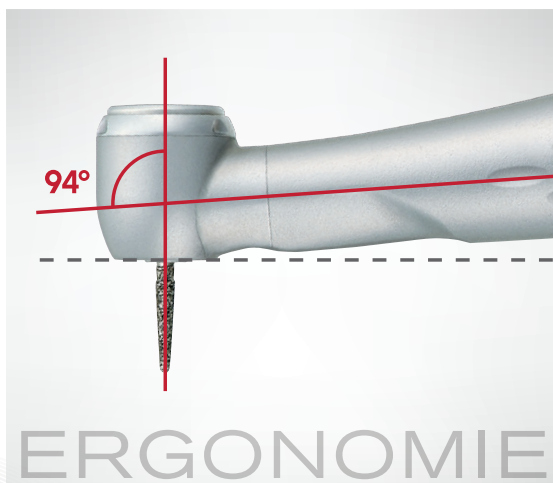

Système de
pulvérisation à
quatre orifices pour
un refroidissement
optimal

Col élancé conçu
pour assurer une
meilleure visibilité

Fibres
optiques
à DEL

La pièce à main pneumatique haute vitesse NLXK de Brasseler est conçue pour maximiser sa durabilité et son rendement. La conception novatrice de la turbine procure une puissance pouvant atteindre 26 watts pour une coupe plus douce et plus efficace, et des interventions plus rapides. Les techniques de fabrication de précision et la technologie évoluée des roulements assurent une durabilité accrue, assortie d'une garantie de trois ans, une primeur dans le secteur. Avec un revêtement ComfortGRIP, un corps en titane léger et un col élancé conçu pour améliorer la visibilité, la pièce à main NLXK procure puissance et rendement.

NLXK^{MC}

La conception novatrice de la turbine de la pièce à main NLXK procure une *puissance pouvant atteindre 26 watts* pour une coupe plus douce et plus efficace, et des interventions plus rapides. Que vous ayez à couper dans des couronnes désuètes ou à retravailler des bords, le résultat final sera toujours une meilleure expérience de l'utilisateur.

La fabrication de précision des pièces à main NLXK et la technologie évoluée de leurs roulements leur assurent *une durabilité, une longévité et une stabilité accrues. Assortie d'une garantie de trois ans, une primeur dans le secteur*, la pièce à main NLXK réduit vos frais de réparations et le temps d'indisponibilité tout en améliorant l'efficacité de votre cabinet dentaire.

Son corps en *titane léger* assure une répartition optimale du poids tout en réduisant au minimum la fatigue de la main et du poignet pendant les traitements. Le revêtement *ComfortGRIP^{MC}* a la texture idéale pour améliorer votre prise sur l'instrument tout en le protégeant contre les rayures et les cycles répétés de stérilisation en autoclave. Finalement, la *forme élancée du col* et *l'angle novateur de la tête* améliorent l'accès et la visibilité.