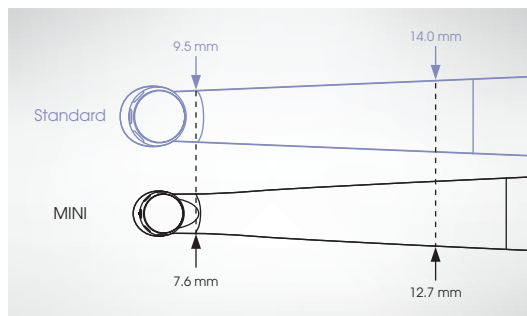

BRASSELER^{MD} MINI

Quant « ouvrir grand » ne suffit pas...

À la fois compacte et très performante, la pièce à main haute vitesse Brasseler MINI est dotée d'une tête ultra miniaturisée qui vous procure un maximum d'accès et de visibilité. Cette pièce à main légère est équipée de roulements à bille en céramique, d'un raccord pivotant à désaccouplement rapide et d'une turbine facile à remplacer. Fruit d'une révolution dans la conception des pièces à main, la Brasseler MINI est indispensable pour les cas où vous disposez d'un accès limité.