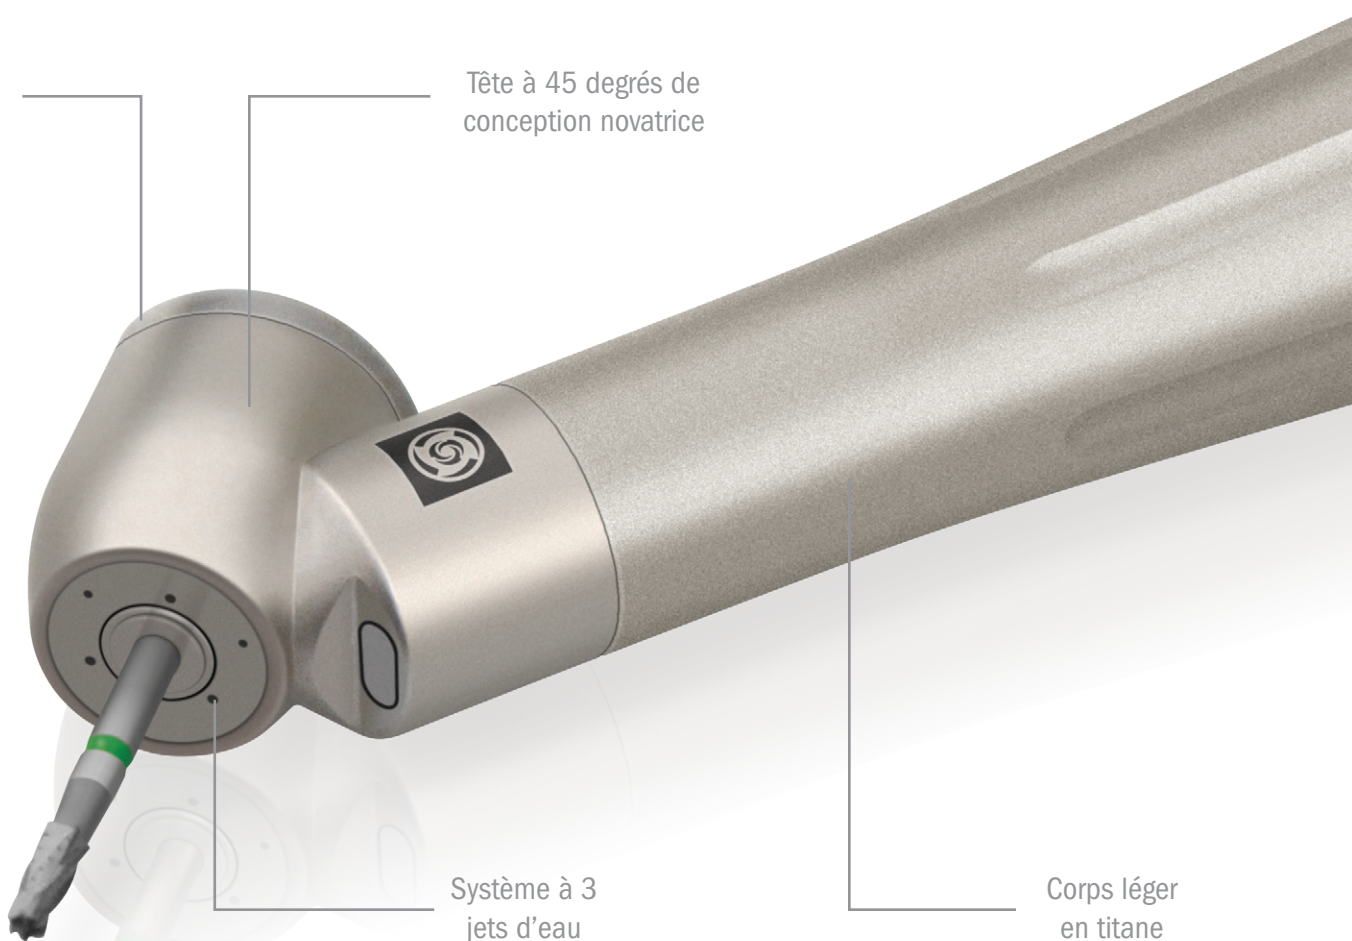

NL4500^{MC}

La norme en matière d'accès sécuritaire...

La conception de la pièce à main NL4500 de Brasseler procure un maximum de visibilité et d'accès aux dents postérieures. Elle est idéale pour le traitement des molaires incluses. De surcroît, un jet d'eau – et non un brouillard – est projeté droit sur la pointe de la fraise, une caractéristique également importante de ce système. La pièce à main NL4500 est un instrument léger à roulements à billes en céramique et à tête à bouton-poussoir qui vous offre un couple puissant.

Roulements
à billes en
céramique

Tête à 45 degrés de
conception novatrice

Système à 3
jets d'eau

Corps léger
en titane