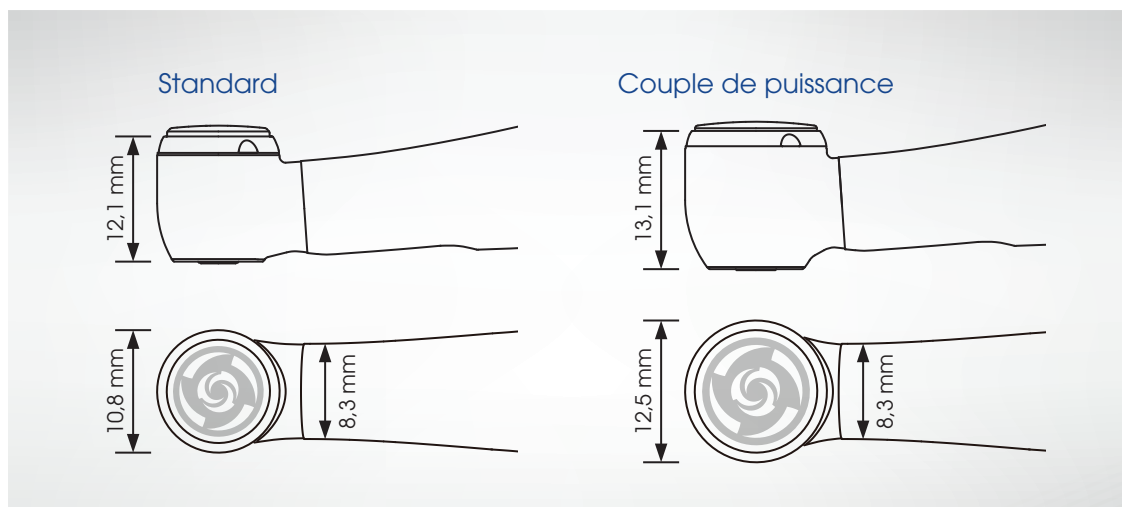

Couple de puissance : 21 watts

Garantie de trois ans

NLXK-KT

Dimensions de la tête à couple élevé

No de commande : 5026767U0

Pour raccord KaVo^{MD} MULTIflex^{MD}

Couple de puissance : 24 watts

Garantie de trois ans