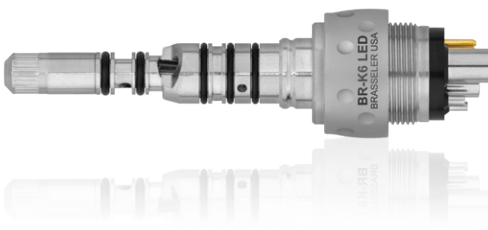

BR-K6 LED

No de commande : 5027003U0

Pour raccord KaVo^{MD} MULTiflex^{MD}

Fibre optique DEL

Raccord à 6 broches

Corps en acier inoxydable

Garantie d'un an