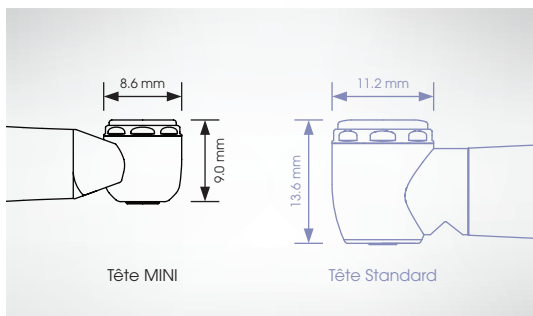

BRASSELER^{MD} MINI

Quant « ouvrir grand » ne suffit pas...

À la fois compacte et très performante, la pièce à main haute vitesse Brasseler MINI est dotée d'une tête ultra miniaturisée qui vous procure un maximum d'accès et de visibilité. Cette pièce à main légère est équipée de roulements à bille en céramique, d'un raccord pivotant à désaccouplement rapide et d'une turbine facile à remplacer. Fruit d'une révolution dans la conception des pièces à main, la Brasseler MINI est indispensable pour les cas où vous disposez d'un accès limité.