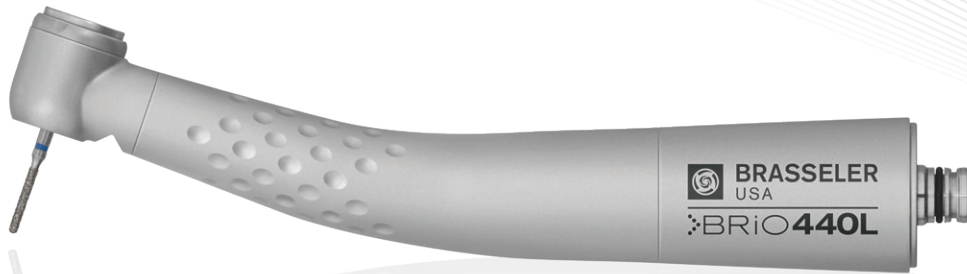

Tête compacte