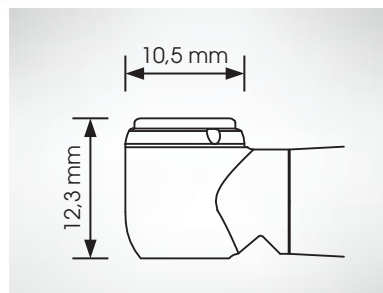

BRIO440^{MC}

Performances et rapport qualité-prix...

La pièce à main Brio440 de Brasseler offre une alternative puissante et économique parmi les pièces à main de haute vitesse. Disposant de roulements à billes en céramique, d'un mandrin à bouton-poussoir, d'un jet d'eau à 4 orifices et d'une connexion rapide pivotante. La Brio440 offre une performance et une valeur unique au sein des pièces à main à haute vitesse.