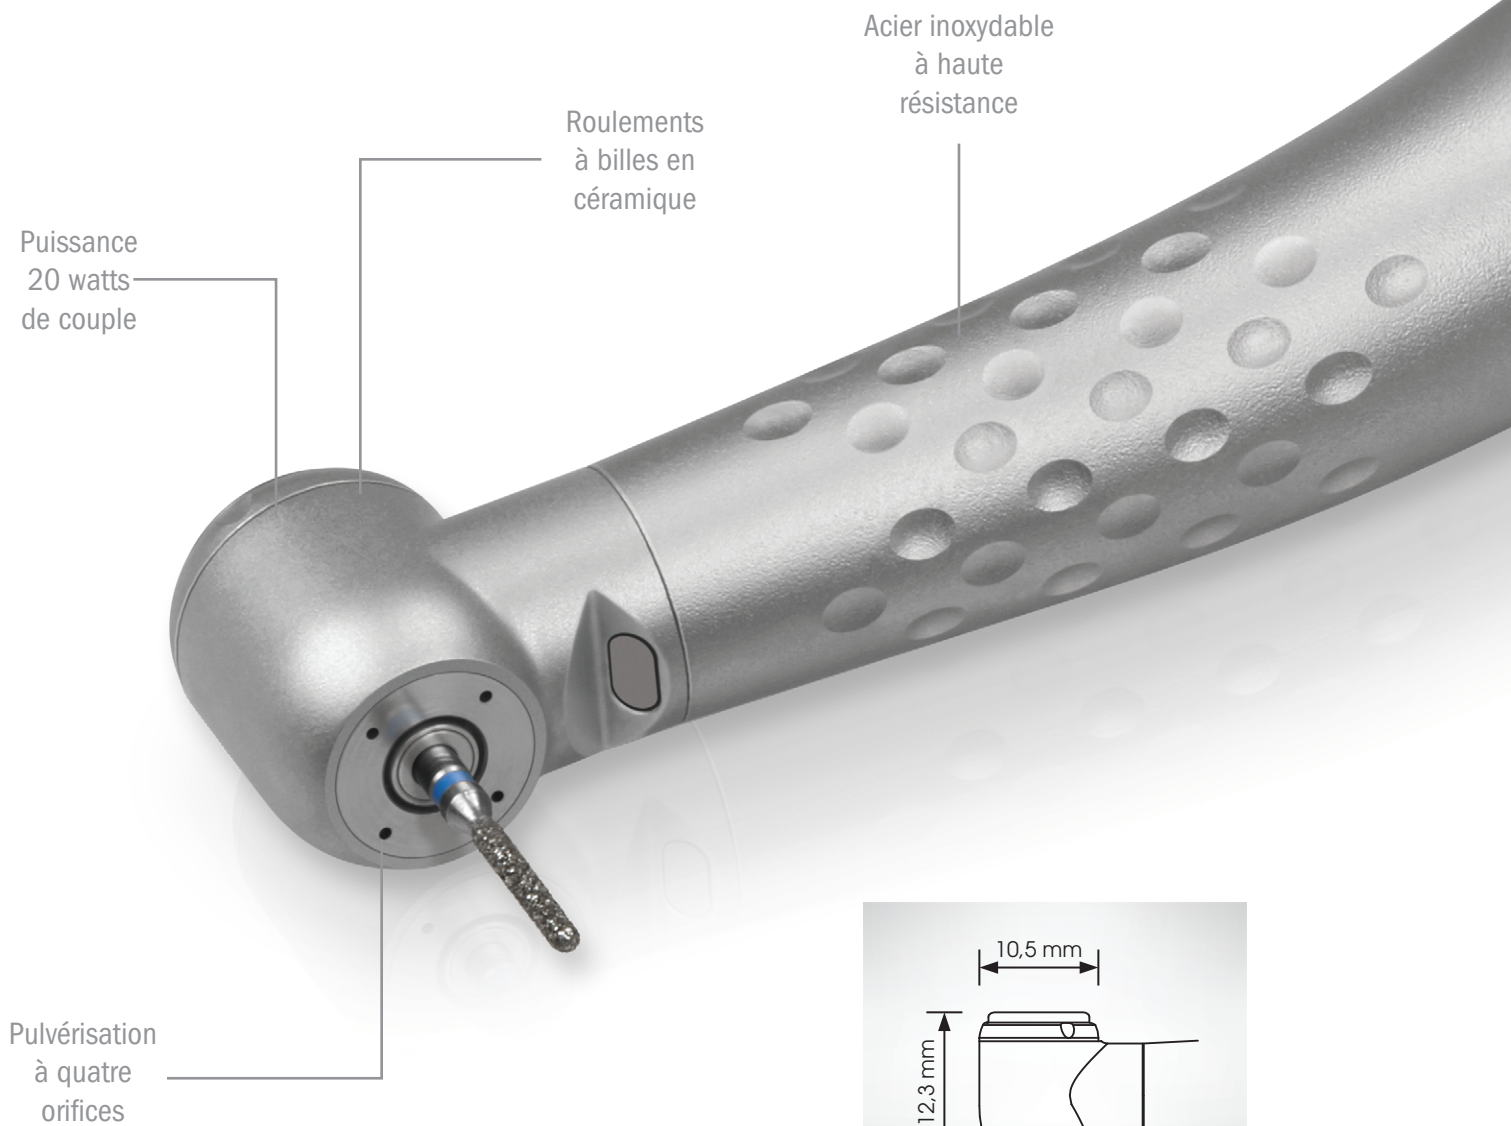

Son corps en *titane léger* assure une répartition optimale du poids tout en réduisant au minimum la fatigue de la main et du poignet pendant les traitements. Le revêtement *ComfortGRIP^{MC}* a la texture idéale pour améliorer votre prise sur l'instrument tout en le protégeant contre les rayures et les cycles répétés de stérilisation en autoclave. Finalement, la *forme élancée du col* et *l'angle novateur de la tête* améliorent l'accès et la visibilité.

NL9000^{MC}

Performances légendaires...

La NL9000 de Brasseler a été conçue pour une seule chose: les performances.

Fabriquée en titane, un matériau léger et très résistant, la puissante NL9000 établit la norme pour ce qui est des pièces à main pneumatiques haute vitesse. Équipée de coussinets en céramique, d'un raccord pivotant à désaccouplement rapide et d'un système à fibre optique, la NL9000 est offerte en versions à tête miniature, à tête standard et à tête à couple élevé.

NL9000KS

Dimensions de la tête standard

No de commande : 5021265U0
 Pour raccord KaVo^{MD} MULTIflex^{MD}
 Couple de puissance : 18 watts
 Garantie de deux ans

NL9000KT

Dimensions de la tête à couple élevé

No de commande : 5021266U0
 Pour raccord KaVo^{MD} MULTIflex^{MD}
 Couple de puissance : 19 watts
 Garantie de deux ans

BRIO440^{MC}

Performances et rapport qualité-prix...

La pièce à main Brio440 de Brasseler offre une alternative puissante et économique parmi les pièces à main de haute vitesse. Disposant de roulements à billes en céramique, d'un mandrin à bouton-poussoir, d'un jet d'eau à 4 orifices et d'une connexion rapide pivotante. La Brio440 offre une performance et une valeur unique au sein des pièces à main à haute vitesse.