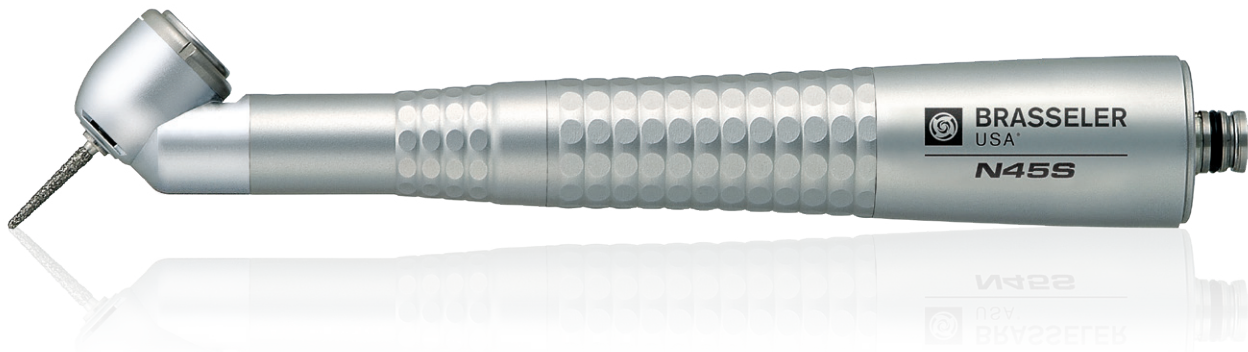

N45S sans fibre optique

No de commande : 5021272U0

Pour raccord Brasseler

Couple de puissance : 16 watts

Corps en acier inoxydable

Garantie d'un an