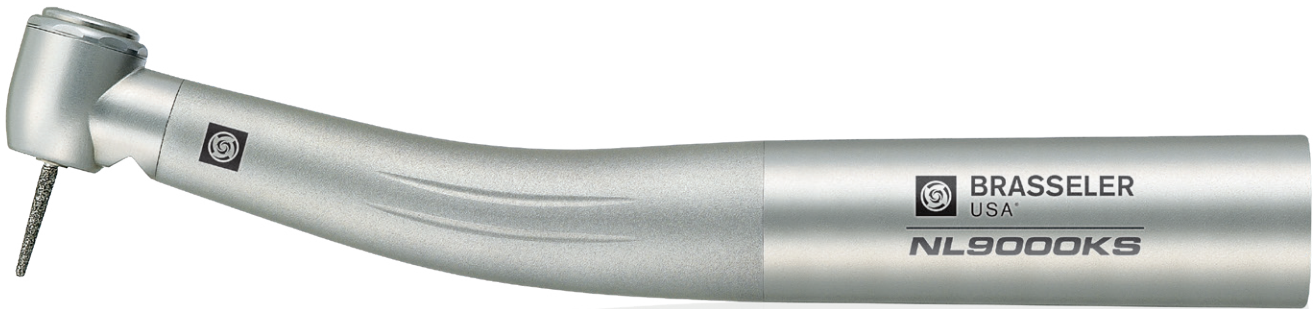

NL9000T

Dimensions de la tête à couple élevé

No de commande : 5021263U0
Pour raccord Brasseler
Couple de puissance : 22 watts
Garantie de deux ans