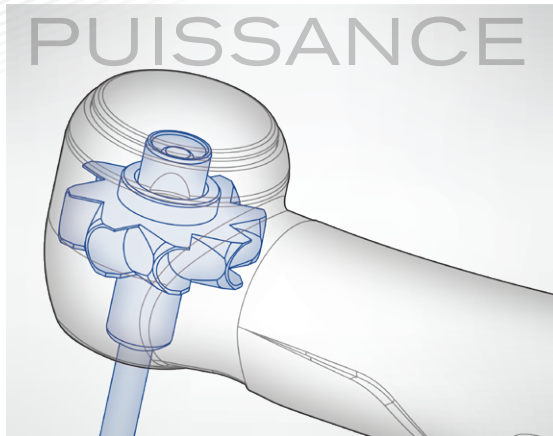

Système de
pulvérisation à
quatre orifices pour
un refroidissement
optimal

Col élancé conçu
pour assurer une
meilleure visibilité

Fibres
optiques
à DEL

La pièce à main pneumatique haute vitesse NLXK de Brasseler est conçue pour maximiser sa durabilité et son rendement. La conception novatrice de la turbine procure une puissance pouvant atteindre 26 watts pour une coupe plus douce et plus efficace, et des interventions plus rapides. Les techniques de fabrication de précision et la technologie évoluée des roulements assurent une durabilité accrue, assortie d'une garantie de trois ans, une primeur dans le secteur. Avec un revêtement ComfortGRIP, un corps en titane léger et un col élancé conçu pour améliorer la visibilité, la pièce à main NLXK procure puissance et rendement.

Son corps en *titane léger* assure une répartition optimale du poids tout en réduisant au minimum la fatigue de la main et du poignet pendant les traitements. Le revêtement *ComfortGRIP^{MC}* a la texture idéale pour améliorer votre prise sur l'instrument tout en le protégeant contre les rayures et les cycles répétés de stérilisation en autoclave. Finalement, la *forme élancée du col* et *l'angle novateur de la tête* améliorent l'accès et la visibilité.