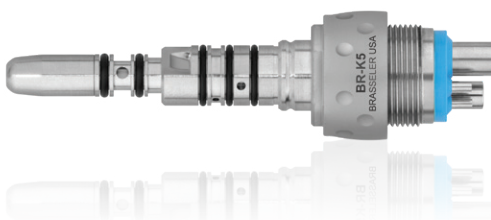

SYSTÈMES DE PROCÉDURE

BR-K5

No de commande : 5027002U0

Pour raccord KaVo^{MD} MULTIflex^{MD}
Fibre optique
Raccord à 5 broches
Corps en acier inoxydable
Garantie d'un an