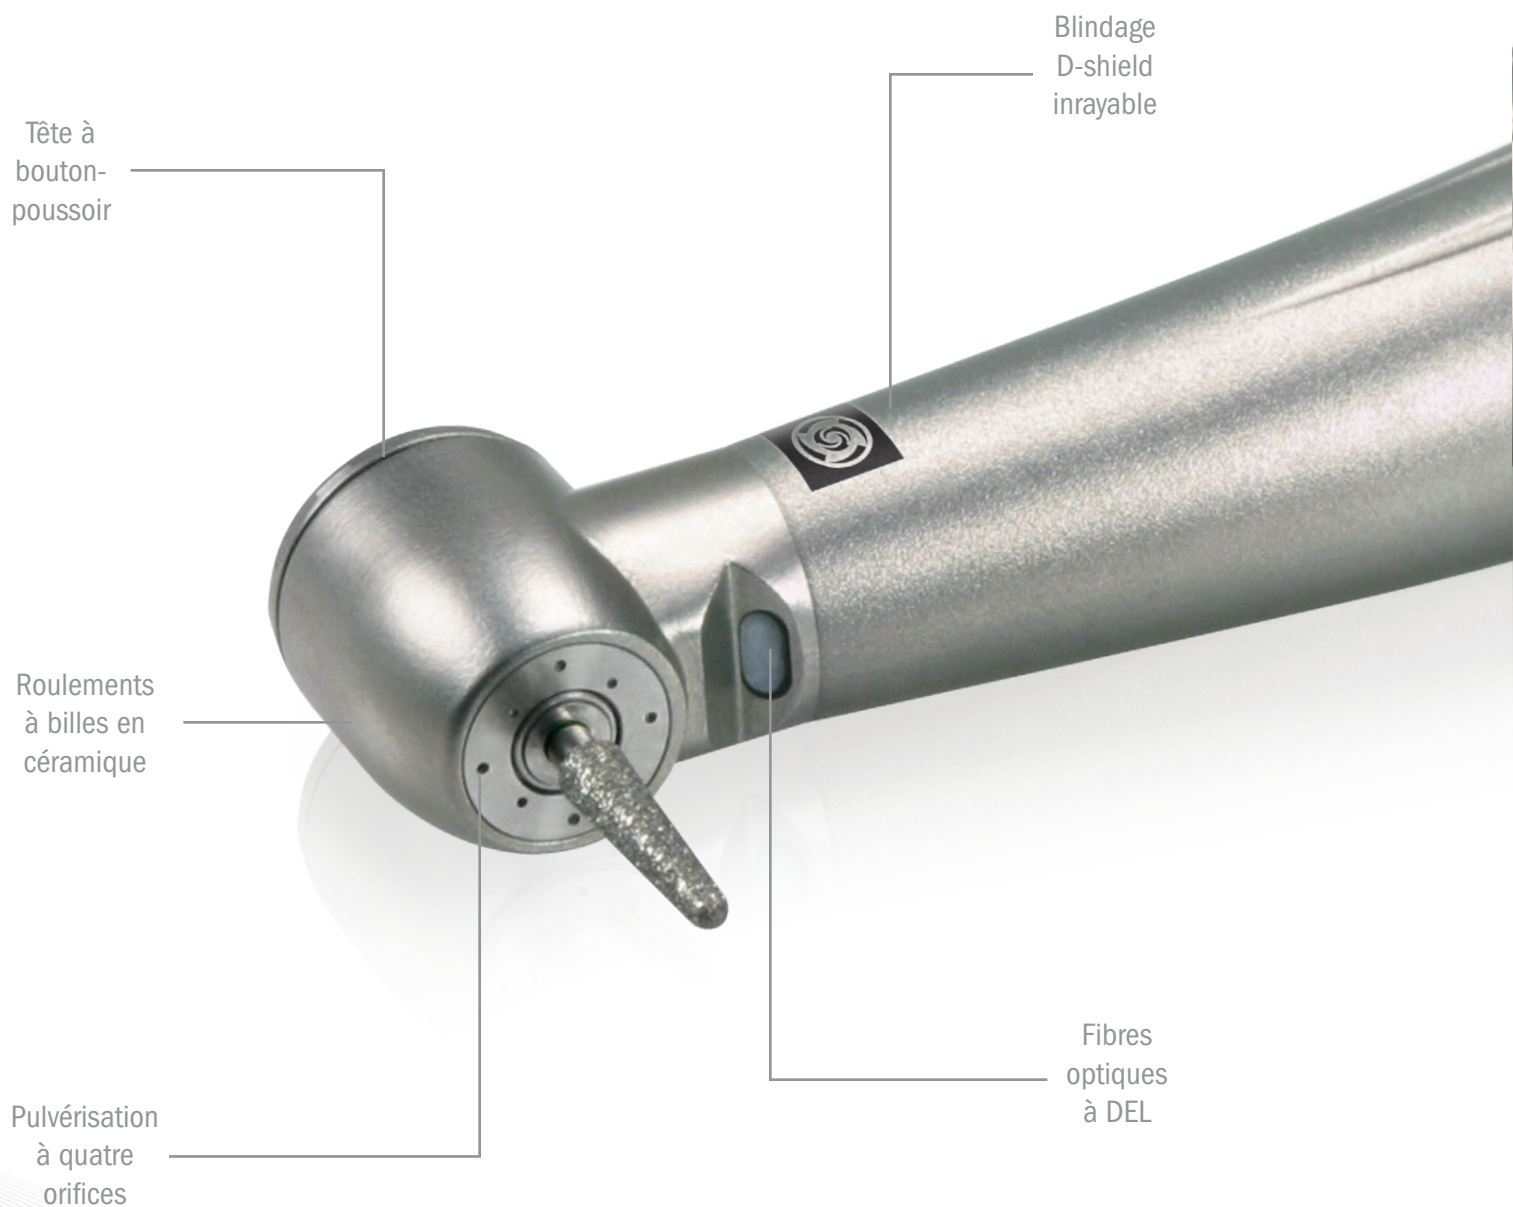

Son corps en *titane léger* assure une répartition optimale du poids tout en réduisant au minimum la fatigue de la main et du poignet pendant les traitements. Le revêtement *ComfortGRIP^{MC}* a la texture idéale pour améliorer votre prise sur l'instrument tout en le protégeant contre les rayures et les cycles répétés de stérilisation en autoclave. Finalement, la *forme élancée du col* et *l'angle novateur de la tête* améliorent l'accès et la visibilité.

Couple de puissance : 21 watts

Garantie de trois ans

NLXK-KT

Dimensions de la tête à couple élevé

No de commande : 5026767U0

Pour raccord KaVo^{MD} MULTIflex^{MD}

Couple de puissance : 24 watts

Garantie de trois ans

NL9000^{MC}

Performances légendaires...

La NL9000 de Brasseler a été conçue pour une seule chose: les performances.

Fabriquée en titane, un matériau léger et très résistant, la puissante NL9000 établit la norme pour ce qui est des pièces à main pneumatiques haute vitesse. Équipée de coussinets en céramique, d'un raccord pivotant à désaccouplement rapide et d'un système à fibre optique, la NL9000 est offerte en versions à tête miniature, à tête standard et à tête à couple élevé.

No de commande : 5021266U0
 Pour raccord KaVo^{MD} MULTIflex^{MD}
 Couple de puissance : 19 watts
 Garantie de deux ans

BRIO440^{MC}

Performances et rapport qualité-prix...

La pièce à main Brio440 de Brasseler offre une alternative puissante et économique parmi les pièces à main de haute vitesse. Disposant de roulements à billes en céramique, d'un mandrin à bouton-poussoir, d'un jet d'eau à 4 orifices et d'une connexion rapide pivotante. La Brio440 offre une performance et une valeur unique au sein des pièces à main à haute vitesse.