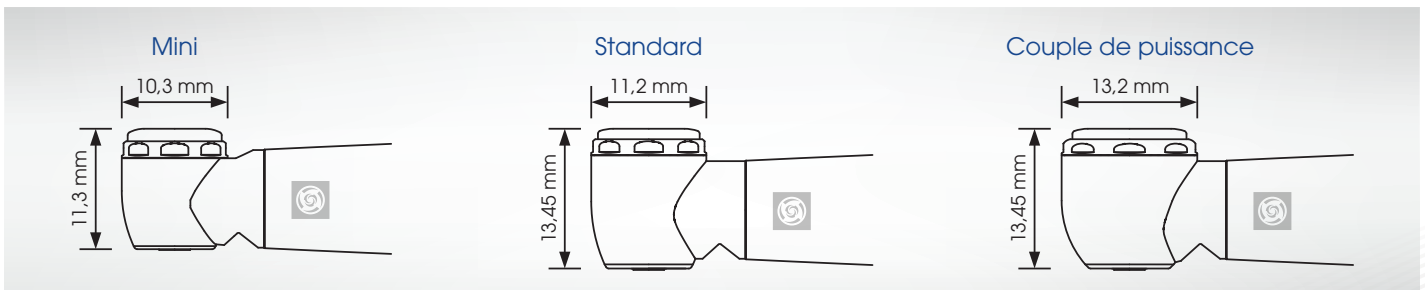

NL9000KT

Dimensions de la tête à couple élevé

No de commande : 5021266U0
Pour raccord KaVo^{MD} MULTIflex^{MD}
Couple de puissance : 19 watts
Garantie de deux ans