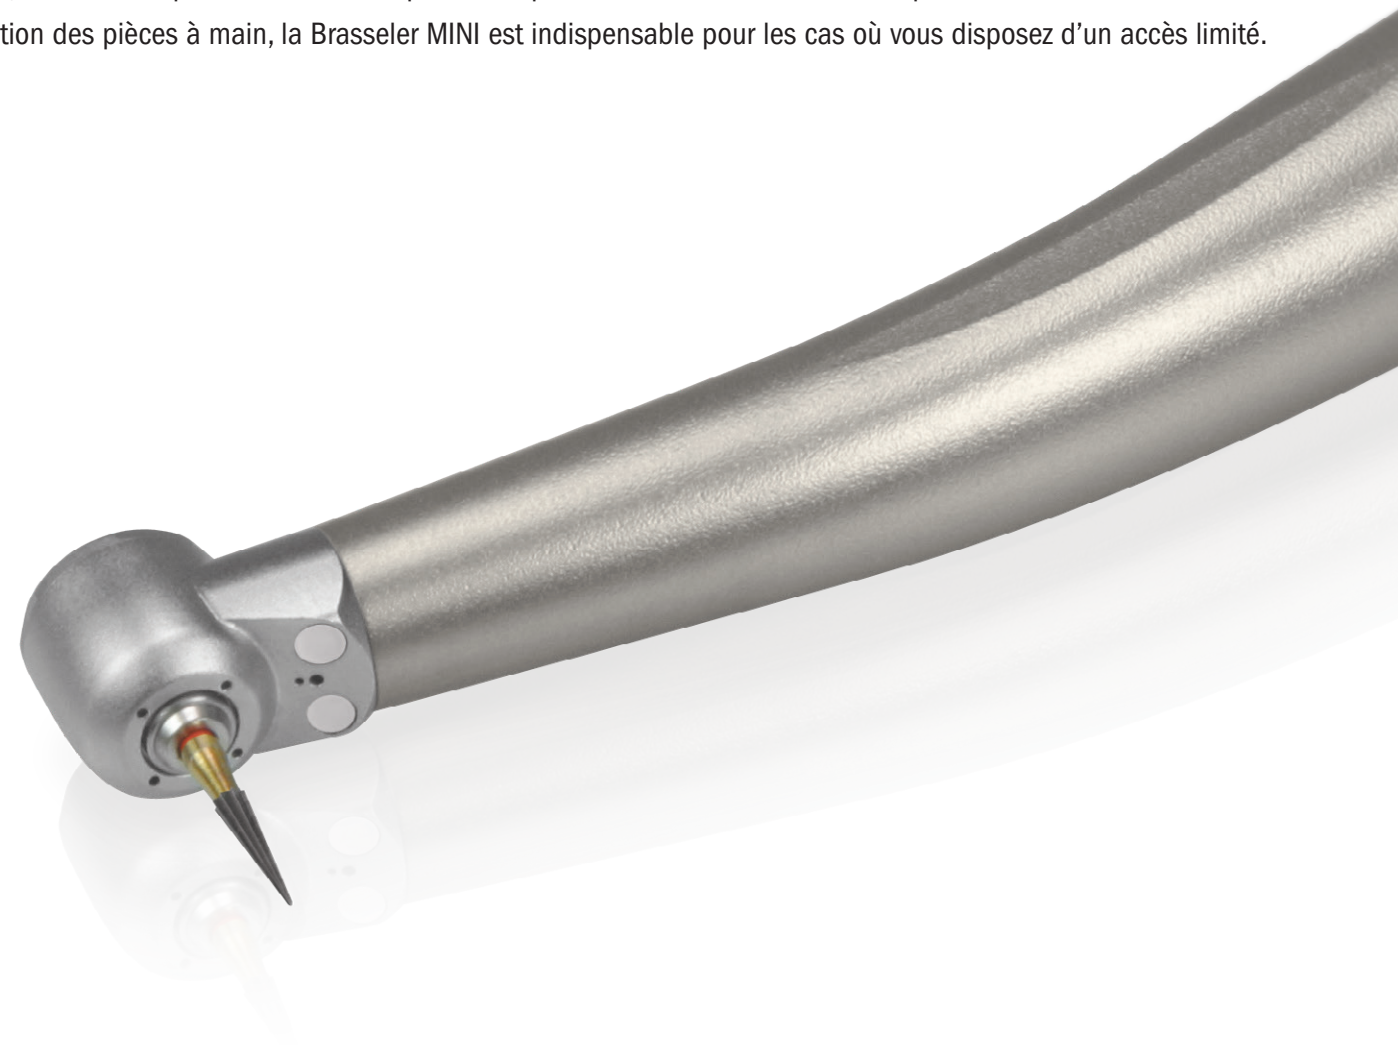

Brio440F sans fibre optique

No de commande : 5026480U0

Raccord à 4 trous

Couple de puissance : 20 watts

Garantie d'un an

NL4500^{MC}

La norme en matière d'accès sécuritaire...

La conception de la pièce à main NL4500 de Brasseler procure un maximum de visibilité et d'accès aux dents postérieures. Elle est idéale pour le traitement des molaires incluses. De surcroît, un jet d'eau – et non un brouillard – est projeté droit sur la pointe de la fraise, une caractéristique également importante de ce système. La pièce à main NL4500 est un instrument léger à roulements à billes en céramique et à tête à bouton-poussoir qui vous offre un couple puissant.

BRASSELER^{MD} MINI

Quant « ouvrir grand » ne suffit pas...

À la fois compacte et très performante, la pièce à main haute vitesse Brasseler MINI est dotée d'une tête ultra miniaturisée qui vous procure un maximum d'accès et de visibilité. Cette pièce à main légère est équipée de roulements à bille en céramique, d'un raccord pivotant à désaccouplement rapide et d'une turbine facile à remplacer. Fruit d'une révolution dans la conception des pièces à main, la Brasseler MINI est indispensable pour les cas où vous disposez d'un accès limité.