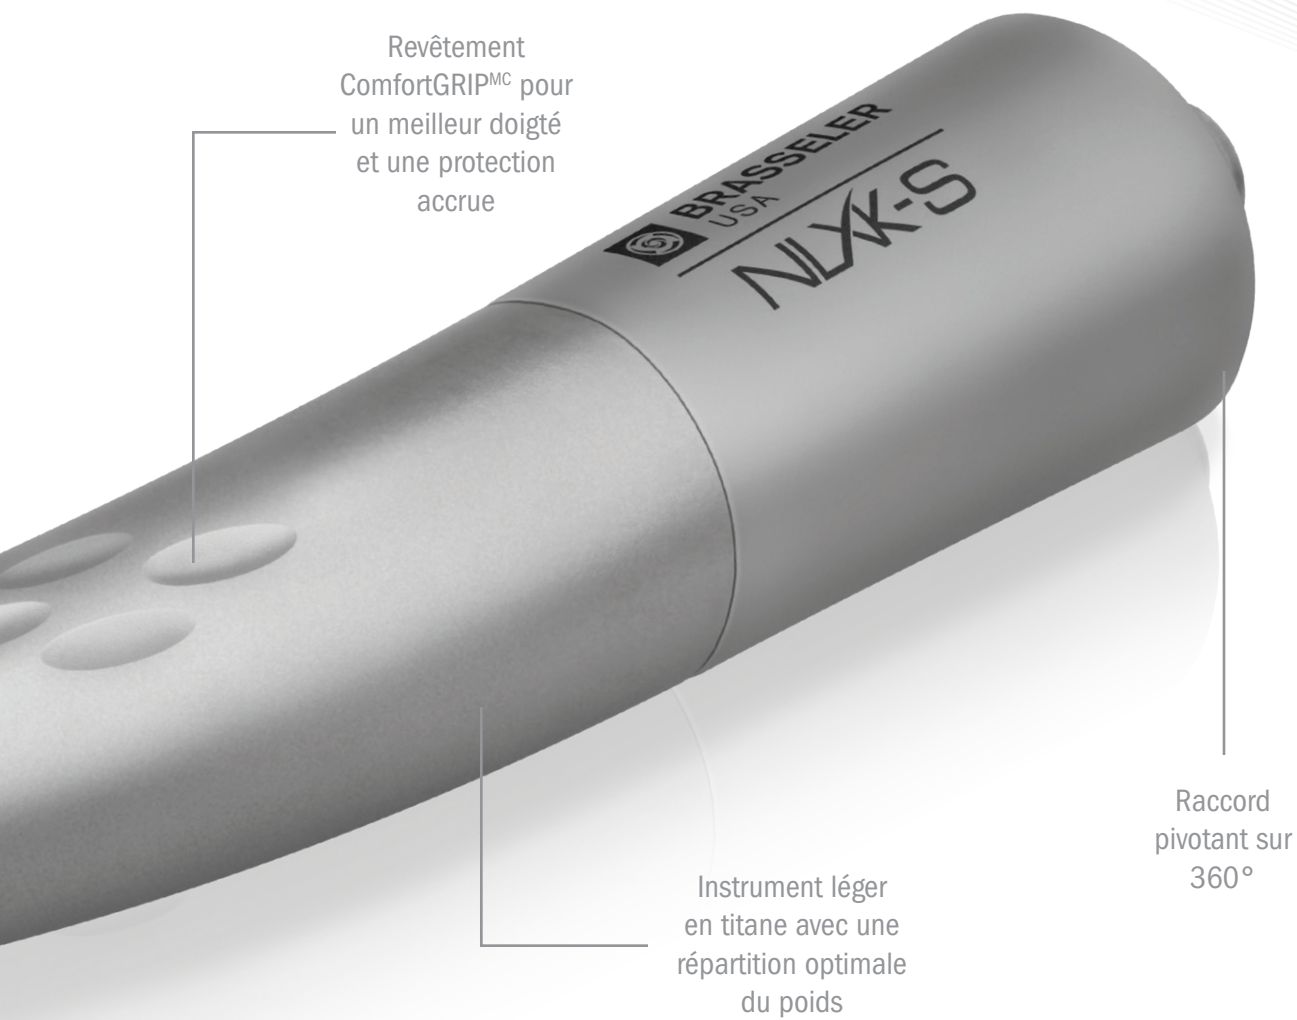

Système de
pulvérisation à
quatre orifices pour
un refroidissement
optimal

Col élancé conçu
pour assurer une
meilleure visibilité

Fibres
optiques
à DEL

La pièce à main pneumatique haute vitesse NLXK de Brasseler est conçue pour maximiser sa durabilité et son rendement. La conception novatrice de la turbine procure une puissance pouvant atteindre 26 watts pour une coupe plus douce et plus efficace, et des interventions plus rapides. Les techniques de fabrication de précision et la technologie évoluée des roulements assurent une durabilité accrue, assortie d'une garantie de trois ans, une primeur dans le secteur. Avec un revêtement ComfortGRIP, un corps en titane léger et un col élancé conçu pour améliorer la visibilité, la pièce à main NLXK procure puissance et rendement.

NLXK^{MC}

La conception novatrice de la turbine de la pièce à main NLXK procure une *puissance pouvant atteindre 26 watts* pour une coupe plus douce et plus efficace, et des interventions plus rapides. Que vous ayez à couper dans des couronnes désuètes ou à retravailler des bords, le résultat final sera toujours une meilleure expérience de l'utilisateur.

Son corps en *titane léger* assure une répartition optimale du poids tout en réduisant au minimum la fatigue de la main et du poignet pendant les traitements. Le revêtement *ComfortGRIP^{MC}* a la texture idéale pour améliorer votre prise sur l'instrument tout en le protégeant contre les rayures et les cycles répétés de stérilisation en autoclave. Finalement, la *forme élancée du col* et *l'angle novateur de la tête* améliorent l'accès et la visibilité.