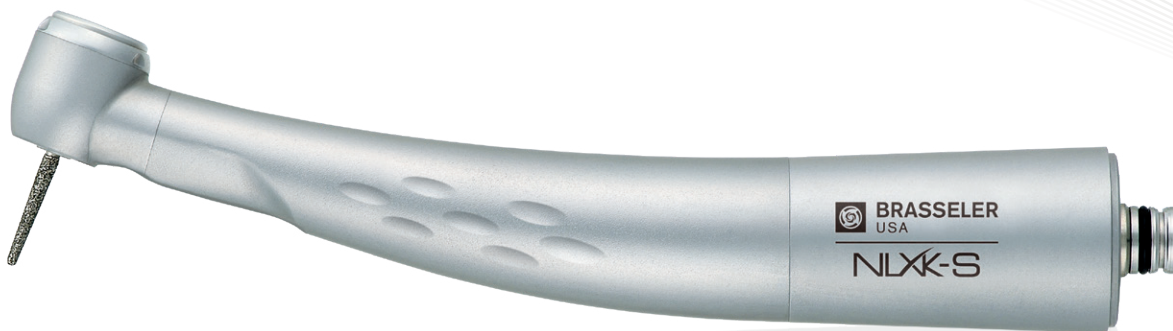

Système de
pulvérisation à
quatre orifices pour
un refroidissement
optimal

Col élancé conçu
pour assurer une
meilleure visibilité

Fibres
optiques
à DEL

La pièce à main pneumatique haute vitesse NLXK de Brasseler est conçue pour maximiser sa durabilité et son rendement. La conception novatrice de la turbine procure une puissance pouvant atteindre 26 watts pour une coupe plus douce et plus efficace, et des interventions plus rapides. Les techniques de fabrication de précision et la technologie évoluée des roulements assurent une durabilité accrue, assortie d'une garantie de trois ans, une primeur dans le secteur. Avec un revêtement ComfortGRIP, un corps en titane léger et un col élancé conçu pour améliorer la visibilité, la pièce à main NLXK procure puissance et rendement.

NLXK^{MC}

La conception novatrice de la turbine de la pièce à main NLXK procure une *puissance pouvant atteindre 26 watts* pour une coupe plus douce et plus efficace, et des interventions plus rapides. Que vous ayez à couper dans des couronnes désuètes ou à retravailler des bords, le résultat final sera toujours une meilleure expérience de l'utilisateur.

Son corps en *titane léger* assure une répartition optimale du poids tout en réduisant au minimum la fatigue de la main et du poignet pendant les traitements. Le revêtement *ComfortGRIP^{MC}* a la texture idéale pour améliorer votre prise sur l'instrument tout en le protégeant contre les rayures et les cycles répétés de stérilisation en autoclave. Finalement, la *forme élancée du col* et *l'angle novateur de la tête* améliorent l'accès et la visibilité.